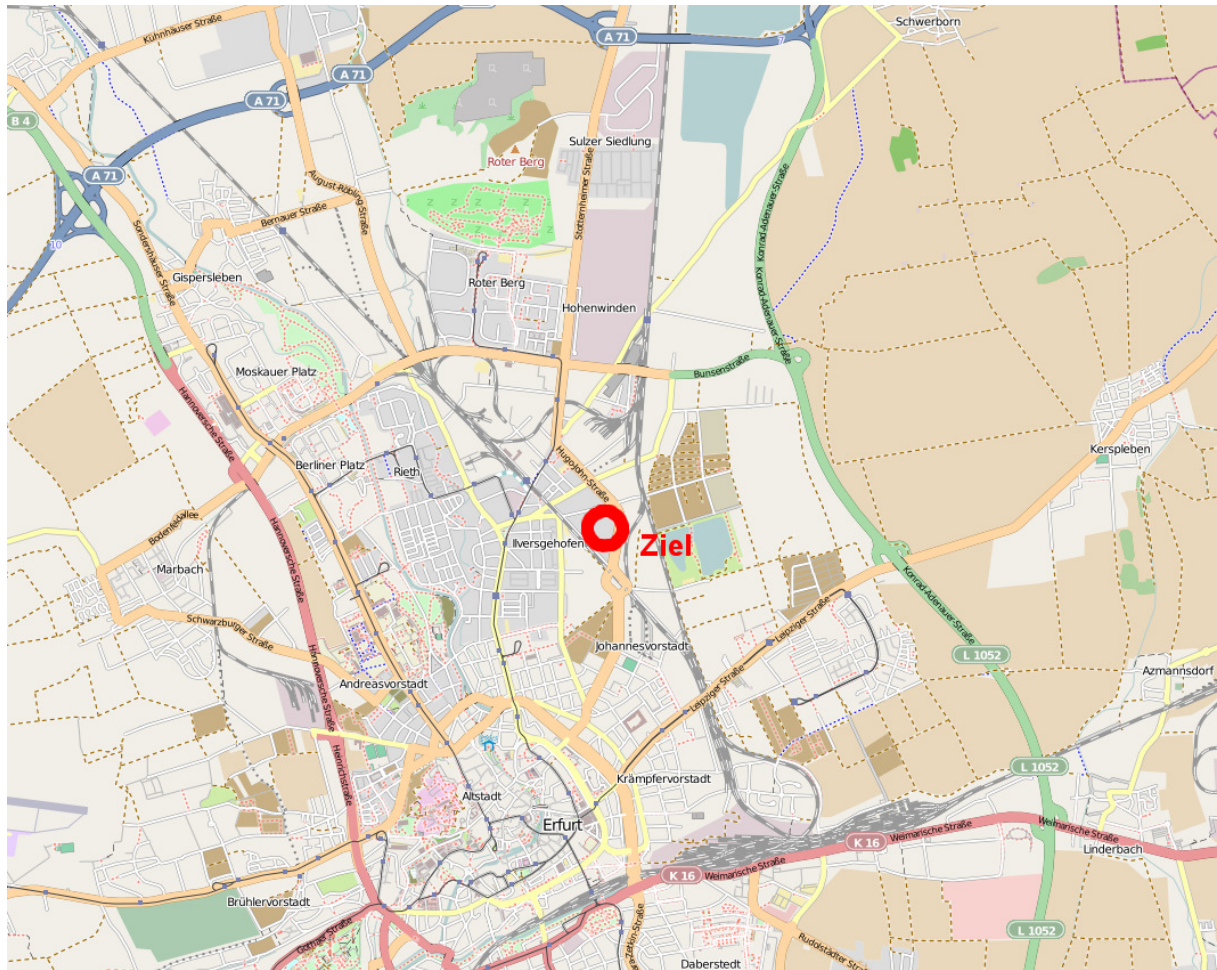

# Wegbeschreibung: Paul-Schäfer-Str. 1, 99086 Erfurt

## Mit dem PKW nach Erfurt:

Sie fahren auf der Autobahn A71 bis zur Abfahrt „Erfurt-Stotternheim“ und dann Richtung Erfurt ohne abzubiegen. Nach ca. 1,5km kommt links eine Aral Tankstelle mit einem großen Fastfood Anbieter. Nach dieser Tankstelle befinden Sie sich in der Paul-Schäfer-Straße, welche nach ca. 300m eine leichte Rechtskurve übergeht. In dieser Kurve ist rechts die Einfahrt zur Paul-Schäfer-Str. 1 (Pfortnerhäuschen).

## Mit dem PKW von Erfurt:

Vom Zentrum aus fahren Sie Richtung Stotternheim oder Zoopark. Nach der Unterquerung der Bahngleise ist nach der Tankstelle links die Einfahrt zur Paul-Schäfer-Str. 1 (Pfortnerhäuschen).

## Straßenbahn, Bus und Zug:

Sie fahren bis zum Nordbahnhof und laufen ca. 400m links am Bahndamm in Richtung Stadt zurück. Sie finden dann auf der linken Seite den Hintereingang zur Paul-Schäfer-Str. 1.